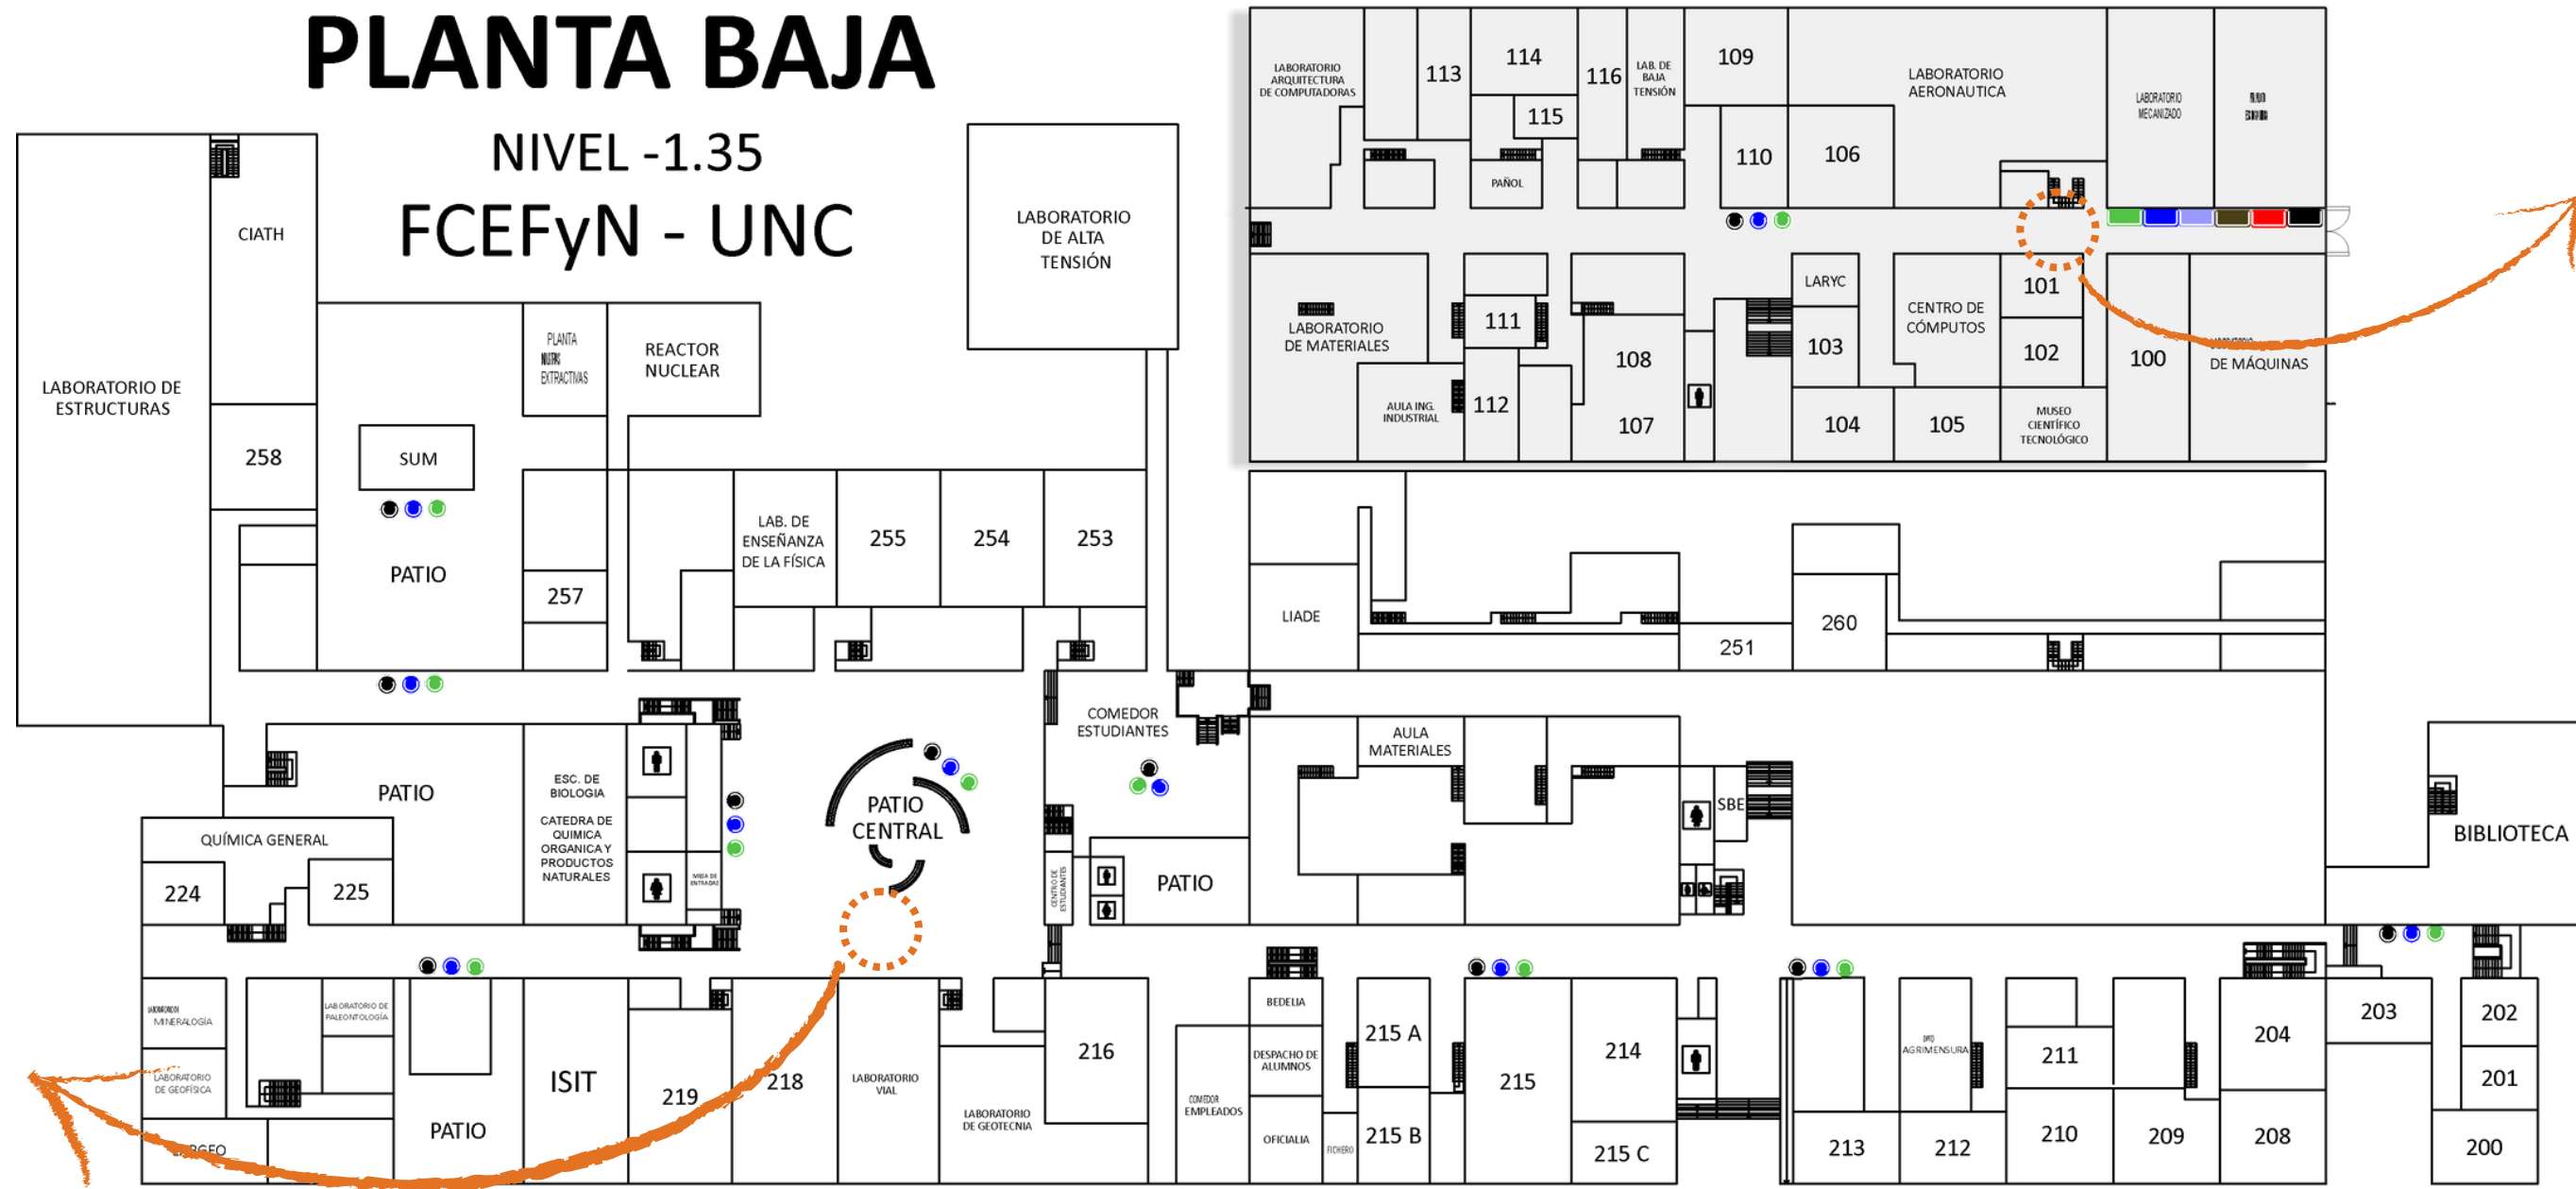

SUBSUELO

NIVEL -4.05

PLANTA BAJA

NIVEL -1.35

FCEFyN - UNC

INGRESO
●
●
●